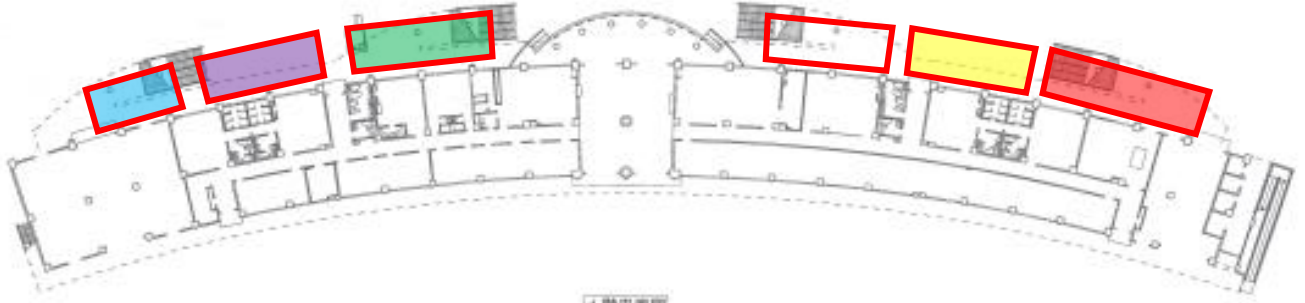

加古川運動公園 陸上競技場 平面図

- 紫・・・西播 丹有
- 淡路 但馬
- 緑・・・阪神
- 白・・・神戸
- 黄・・・東播
- 赤・・・中播
- 青・・・補助員

4階天井伏図

3階平面図

2階平面図

1階平面図

※この割り当て場所は選手用です。
保護者の立ち入りはご遠慮ください。