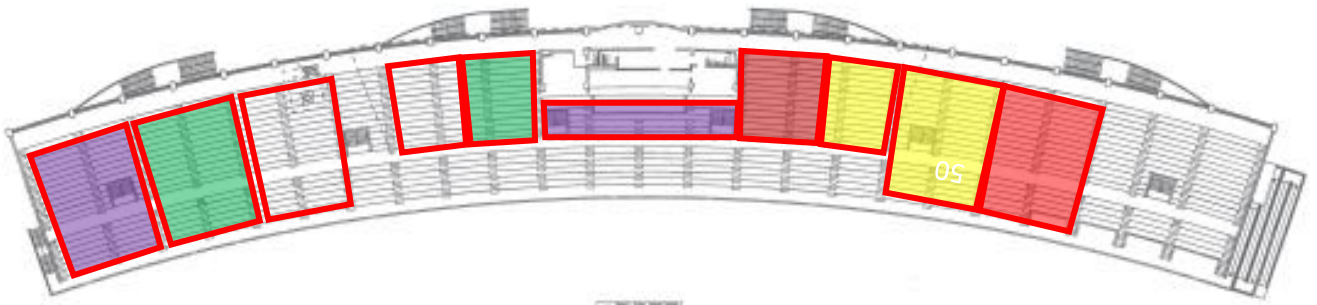

加古川運動公園 陸上競技場 平面図

- 紫・・・西播 丹有
- 淡路 但馬
- 緑・・・阪神
- 白・・・神戸
- 黄・・・東播
- 赤・・・中播
- 青・・・補助員

4階天井伏図

3階平面図

2階平面図

1階平面図

※この割り当て場所は選手用です。
保護者の立ち入りはご遠慮ください。