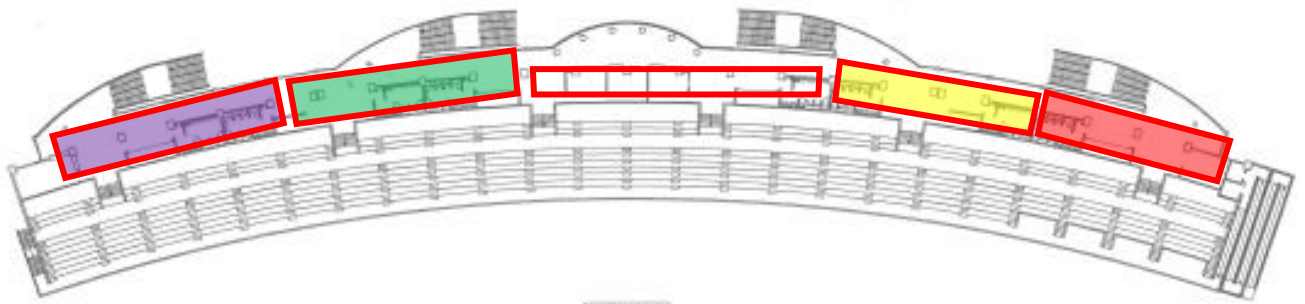

加古川運動公園 陸上競技場 平面図

- 紫・・・西播 丹有
- 淡路 但馬
- 緑・・・阪神
- 白・・・神戸
- 黄・・・東播
- 赤・・・中播
- 青・・・補助員

4階天井伏図

3階平面図

2階平面図

1階平面図

※この割り当て場所は選手用です。
保護者の立ち入りはご遠慮ください。