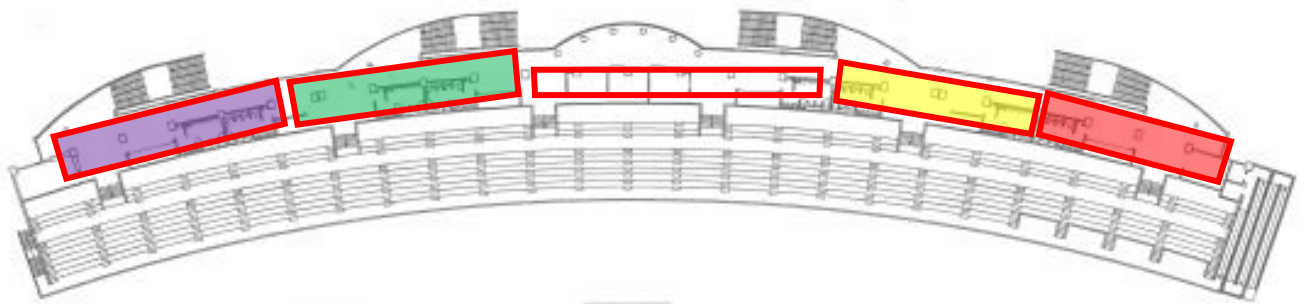

加古川運動公園 陸上競技場 平面図

- 紫・・・阪神
- 緑・・・神戸
- 白・・・東播
- 黄・・・中播
- 赤・・・西播 丹有
淡路 但馬
- 青・・・補助員

4階天井伏図

3階平面図

2階平面図

1階平面図

※この割り当て場所は選手用です。
保護者の立ち入りはご遠慮ください。