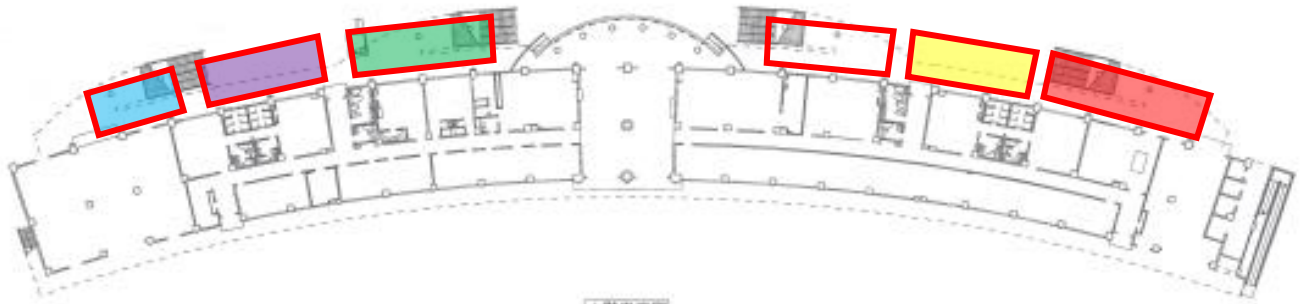

加古川運動公園 陸上競技場 平面図

- 紫・・・阪神
- 緑・・・神戸
- 白・・・東播
- 黄・・・中播
- 赤・・・西播 丹有
淡路 但馬
- 青・・・補助員

4階天井伏図

3階平面図

2階平面図

1階平面図

※この割り当て場所は選手用です。
保護者の立ち入りはご遠慮ください。