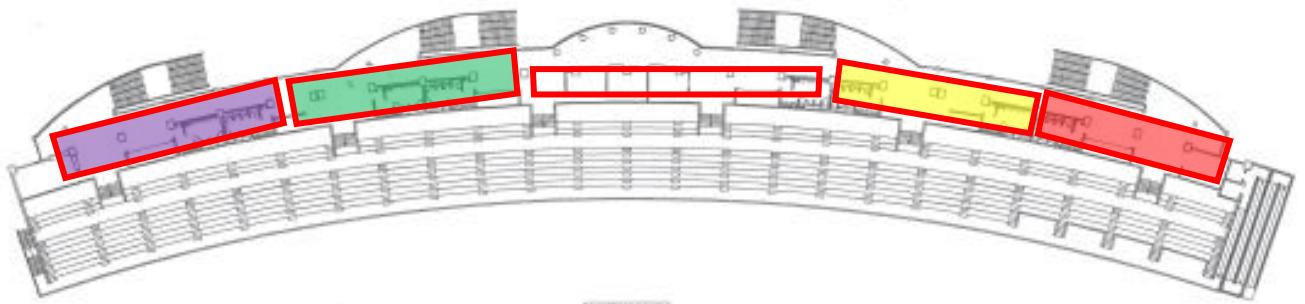

# 加古川運動公園 陸上競技場 平面図

- 紫・・・神戸
- 緑・・・東播
- 白・・・中播
- 黄・・・西播 丹有  
淡路 但馬
- 赤・・・阪神
- 青・・・補助員

4階天井伏図

3階平面図

2階平面図

1階平面図

※この割り当て場所は選手用です。  
保護者の立ち入りはご遠慮ください。