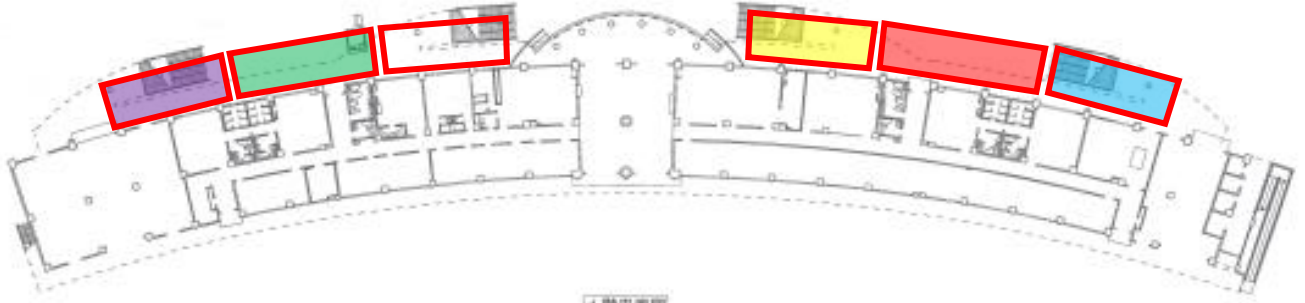

# 加古川運動公園 陸上競技場 平面図

- 紫・・・神戸
- 緑・・・東播
- 白・・・中播
- 黄・・・西播 丹有  
淡路 但馬
- 赤・・・阪神
- 青・・・補助員

4階天井伏図

3階平面図

2階平面図

1階平面図

※この割り当て場所は選手用です。  
保護者の立ち入りはご遠慮ください。