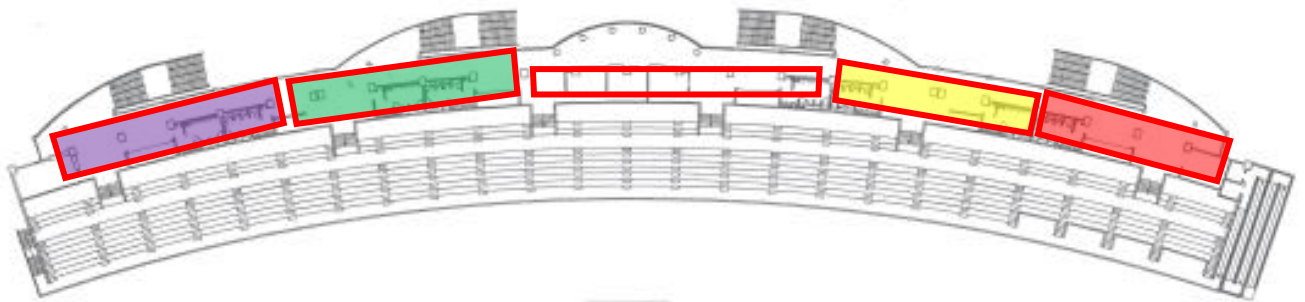

# 加古川運動公園 陸上競技場 平面図

- 紫・・・東播
- 緑・・・中播
- 白・・・西播 丹有  
淡路 但馬
- 黄・・・阪神
- 赤・・・神戸
- 青・・・補助員

4階天井伏図

3階平面図

2階平面図

1階平面図

※この割り当て場所は選手用です。  
保護者の立ち入りはご遠慮ください。