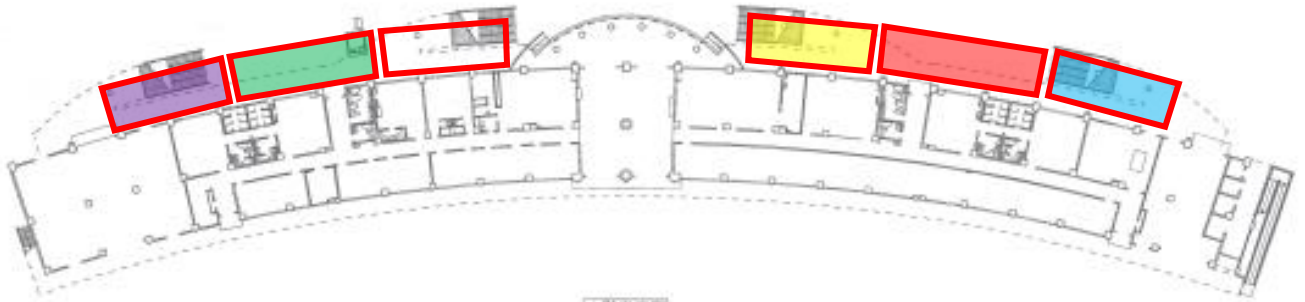

# 加古川運動公園 陸上競技場 平面図

- 紫・・・東播
- 緑・・・中播
- 白・・・西播 丹有  
淡路 但馬
- 黄・・・阪神
- 赤・・・神戸
- 青・・・補助員

4階天井伏図

3階平面図

2階平面図

1階平面図

※この割り当て場所は選手用です。  
保護者の立ち入りはご遠慮ください。