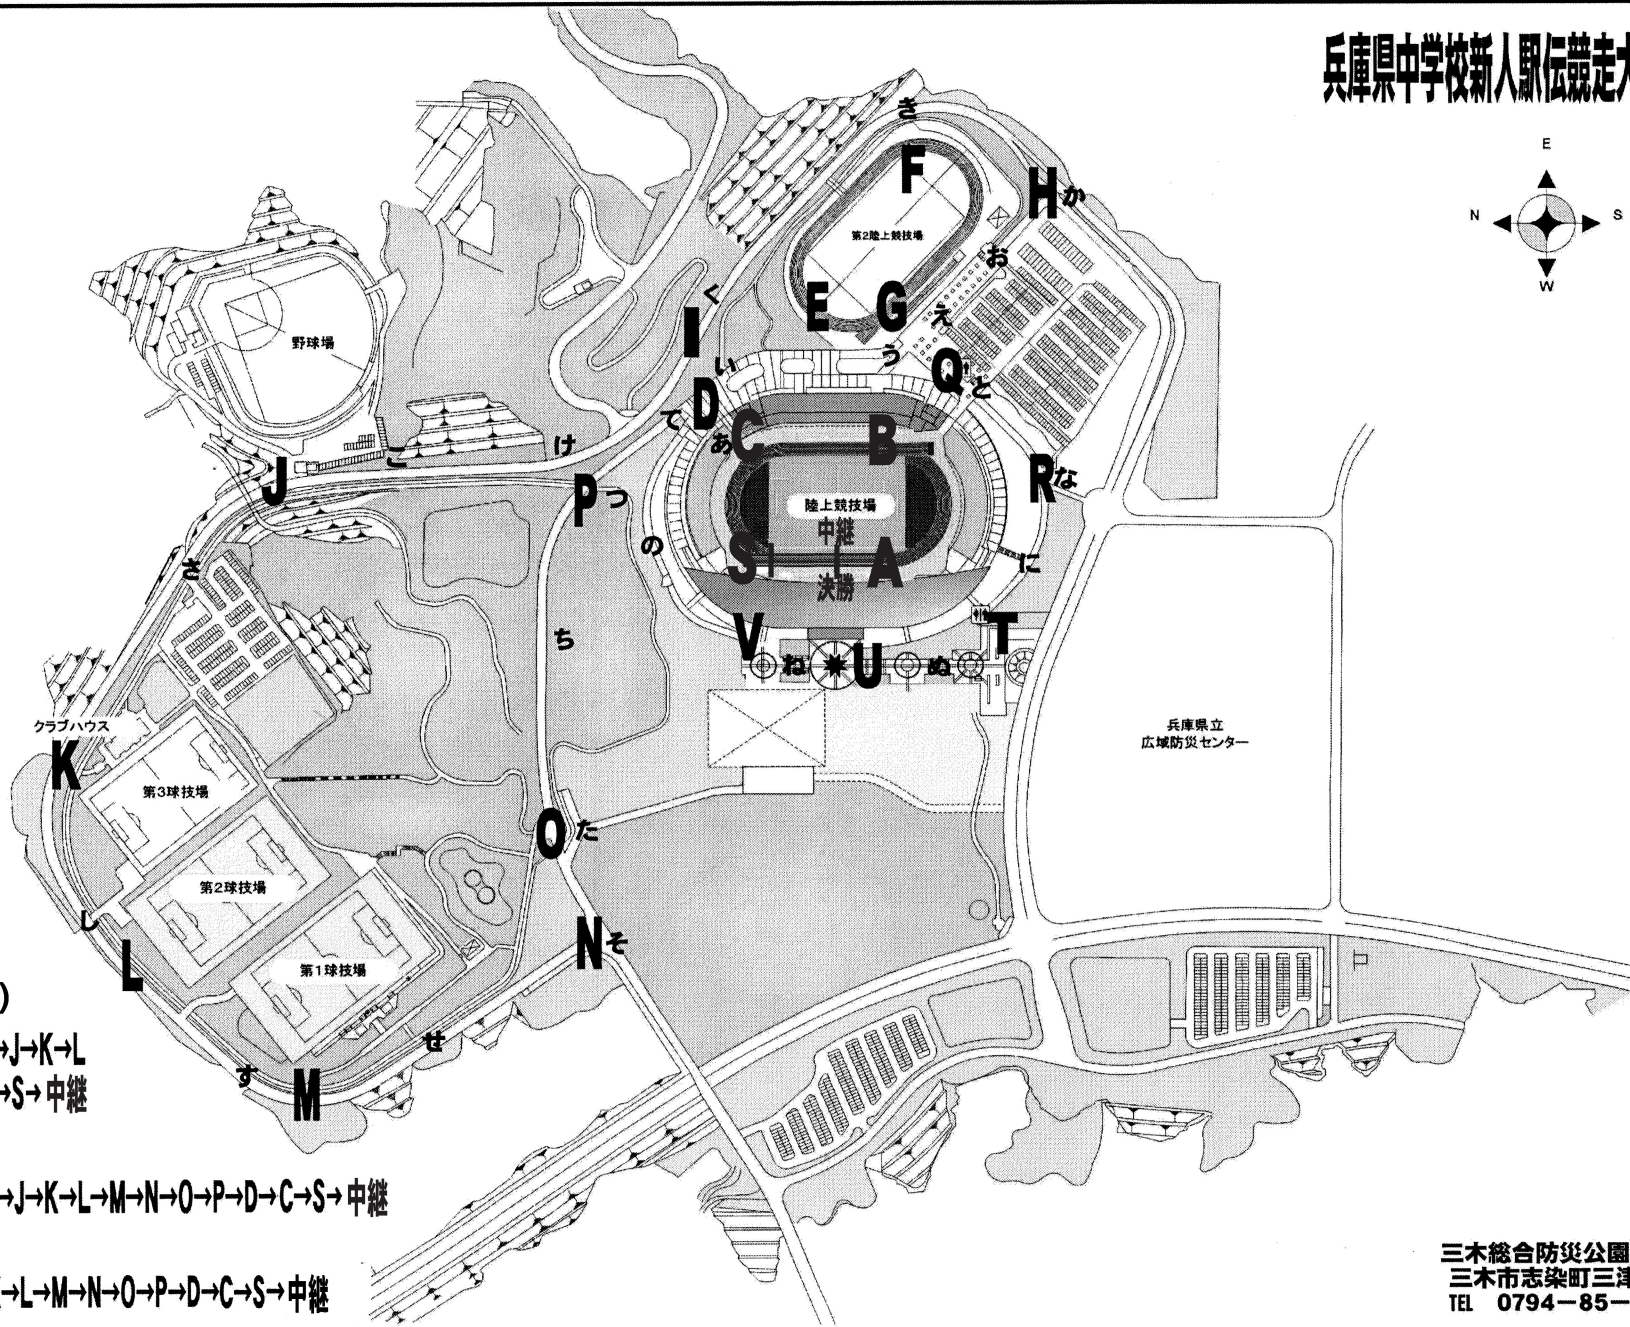

兵庫県中学校新人駅伝競走大会コース図

大コース1区 (約3km)

S→A→B→C→D→H→I→J→K→L
→M→N→O→P→D→C→S→中継

大コース (約2.9km)

中継→A→B→C→D→H→I→J→K→L→M→N→O→P→D→C→S→中継

中コース (約2.3km)

中継→A→B→C→D→J→K→L→M→N→O→P→D→C→S→中継

小コース (約1.7km)

中継→A→B→C→D→E→F→G→Q→R→T→U→V→D→C→S→中継

三木総合防災公園陸上競技場
三木市志染町三津田1708
TEL 0794-85-8409