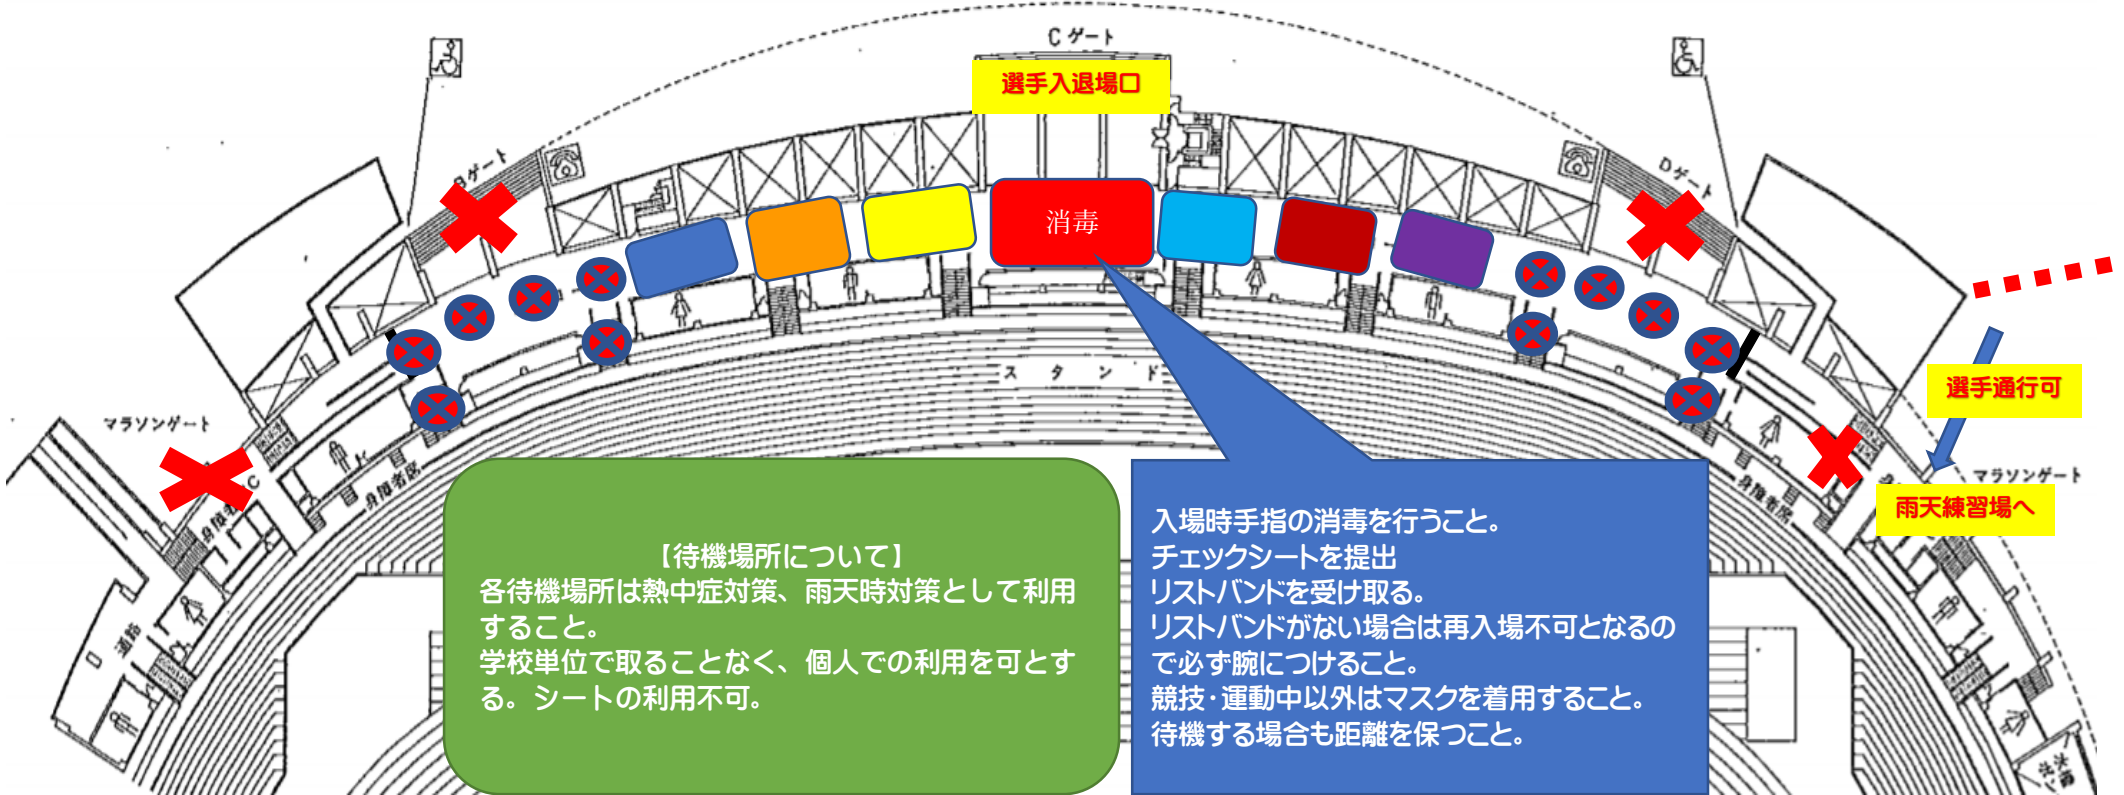

# 各地区 コンコース待機場所について

【待機場所について】  
 各待機場所は熱中症対策、雨天時対策として利用すること。  
 学校単位で取ることなく、個人での利用を可とする。シートの利用不可。

入場時手指の消毒を行うこと。  
 チェックシートを提出  
 リストバンドを受け取る。  
 リストバンドがない場合は再入場不可となるので必ず腕につけること。  
 競技・運動中以外はマスクを着用すること。  
 待機する場合も距離を保つこと。

【各区待機場所割り当て】

	阪神		神戸		淡路
	東播・丹有		但馬		中播・西播