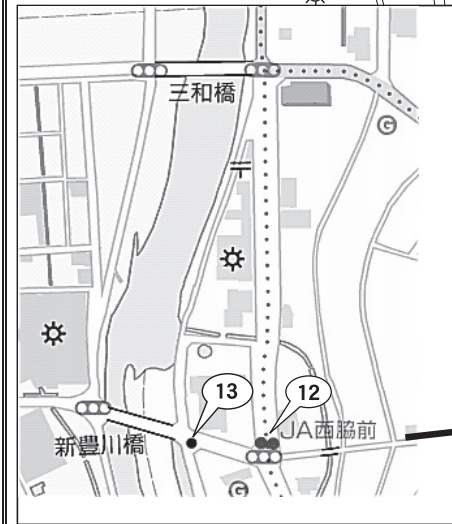

兵庫県高等学校駅伝競走大会東播磨地区予選会コース図

女子2区中間折返し点図

スタート・ゴール・中継点