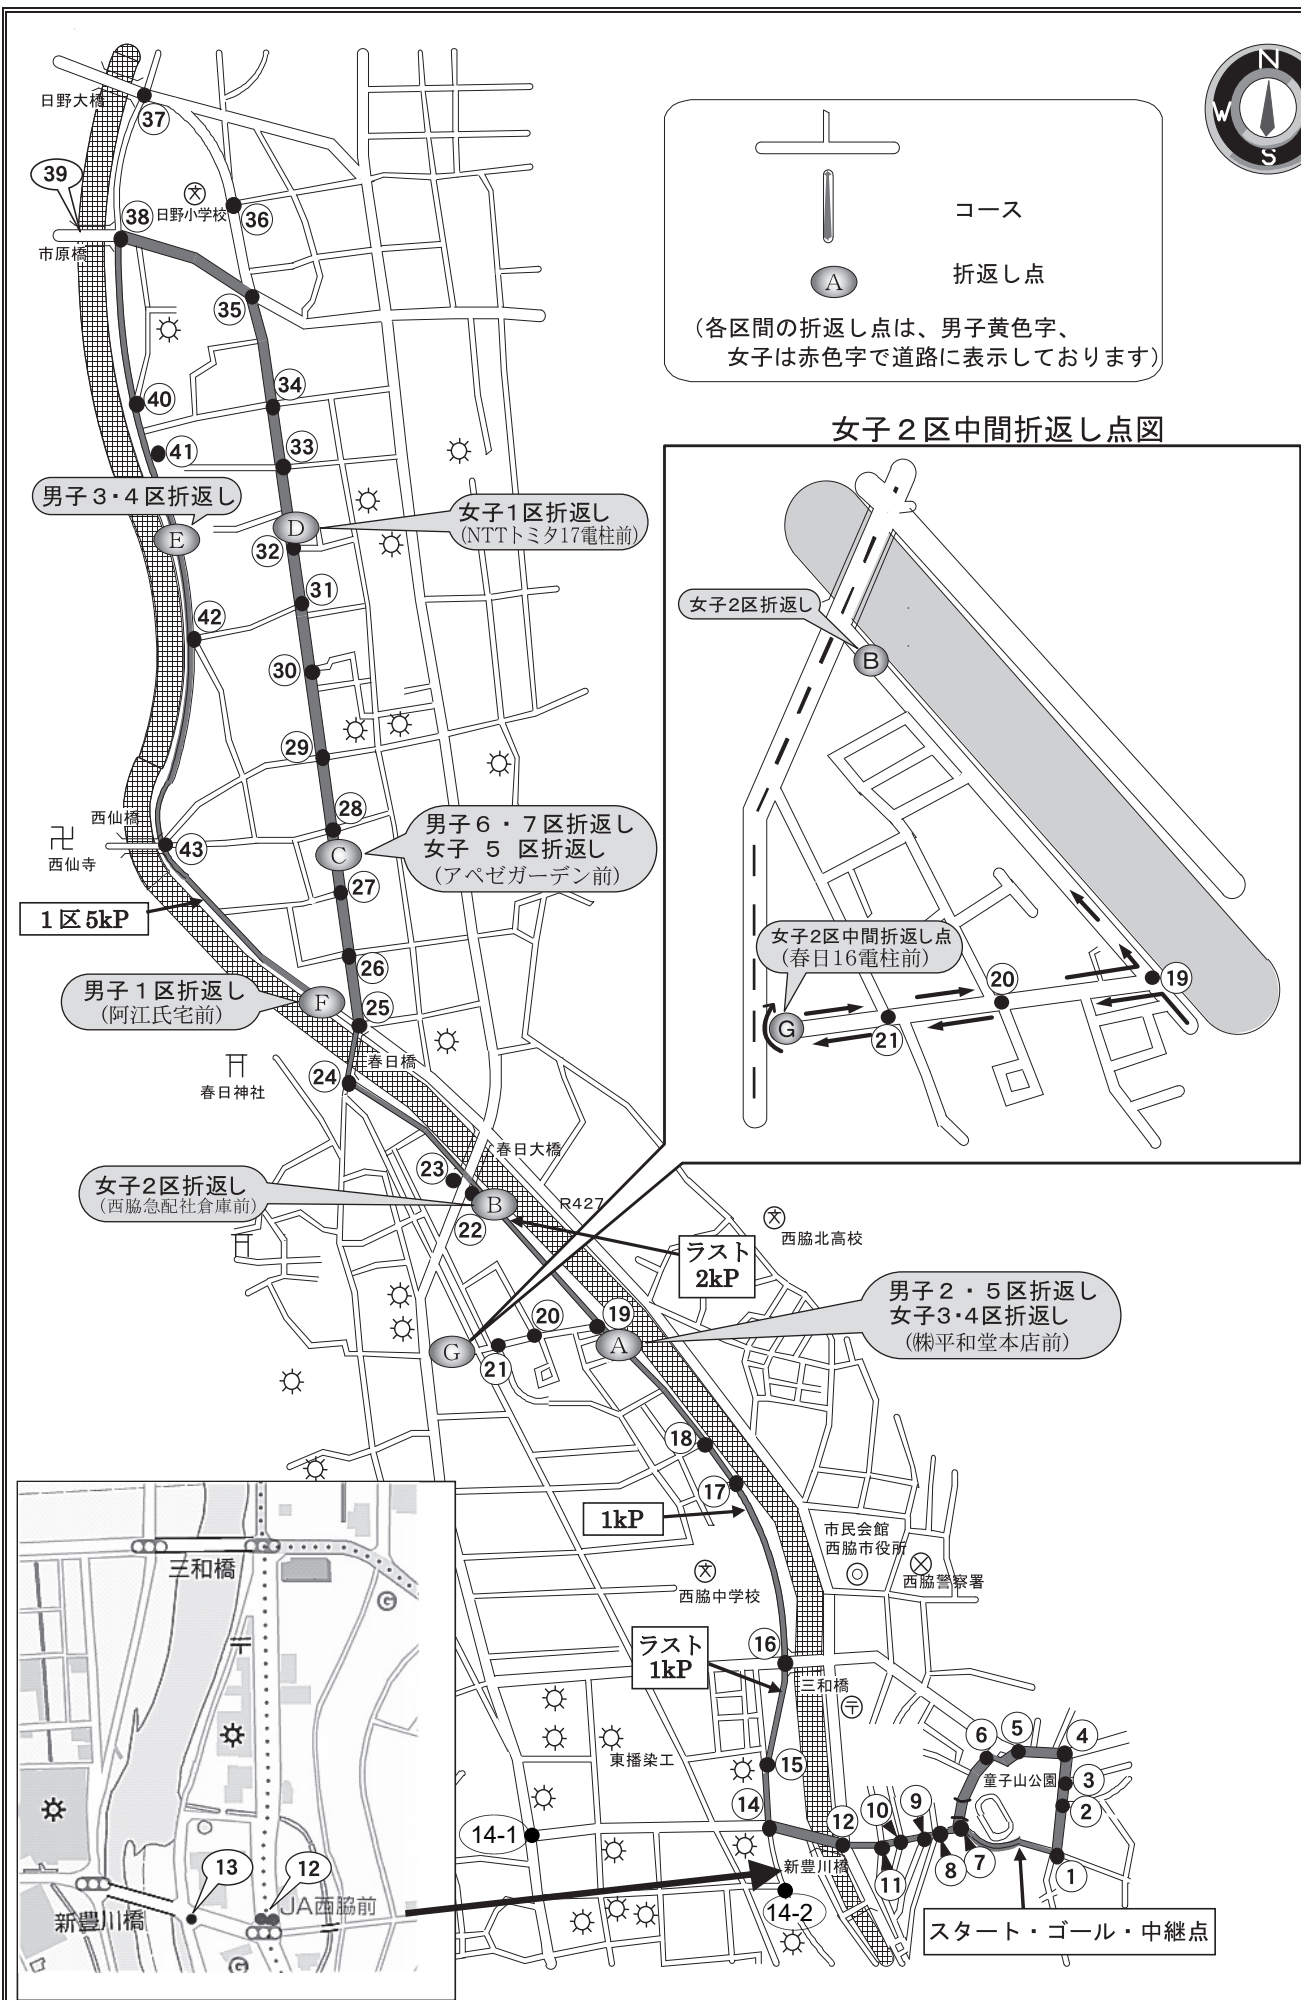

兵庫県高等学校駅伝競走大会東播磨地区予選会コース図

女子2区中間折返し点図

スタート・ゴール・中継点