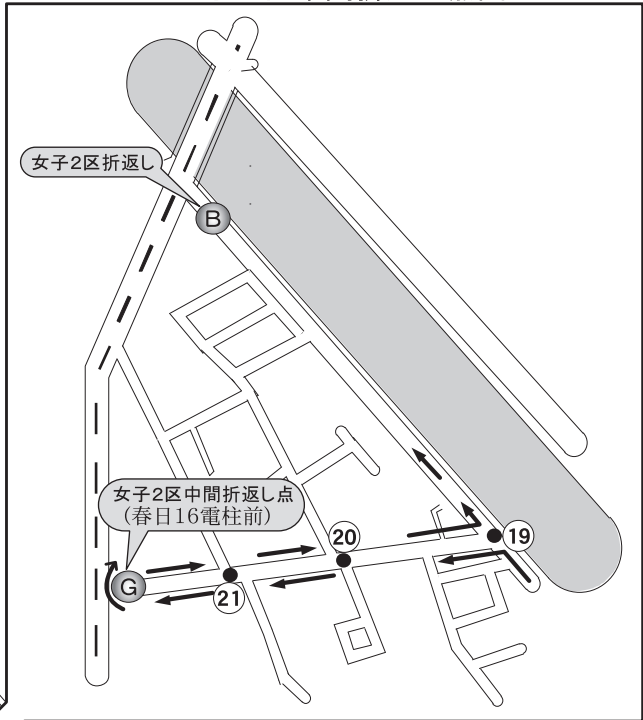

兵庫県高等学校駅伝競走大会東播磨地区予選会コース図

女子2区中間折返し点図

スタート・ゴール・中継点