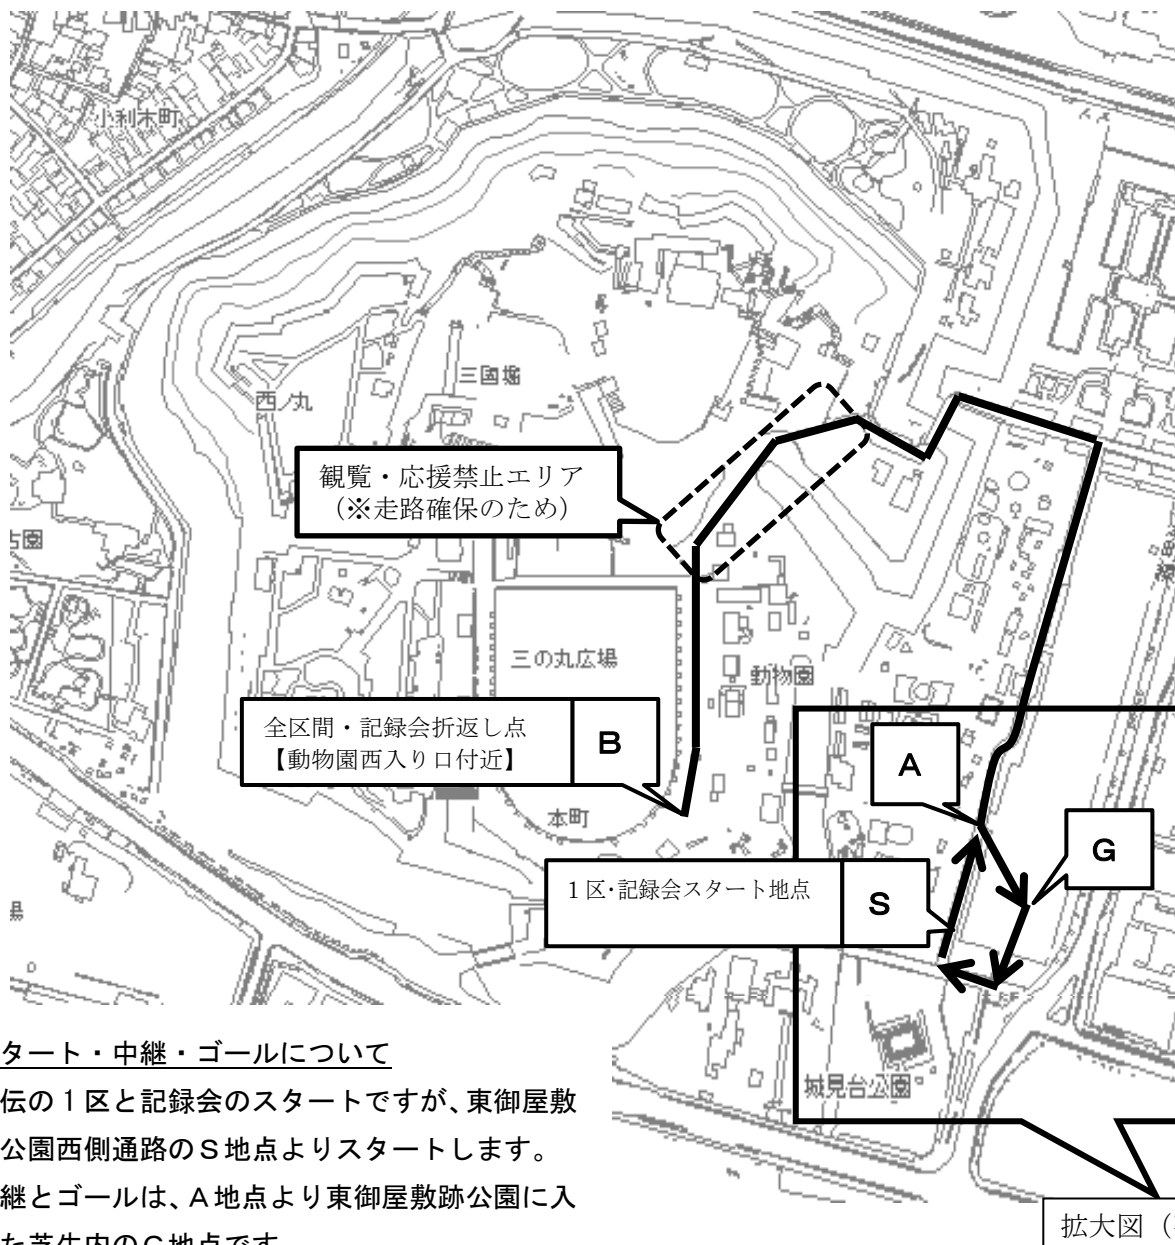

第 39 回 姫路市小学生駅伝競走大会コース

スタート・中継・ゴールについて

駅伝の1区と記録会のスタートですが、東御屋敷跡公園西側通路のS地点よりスタートします。
中継とゴールは、A地点より東御屋敷跡公園に入った芝生内のG地点です。

1区	S - A - B - A - G
2～5区	G - S - A - B - A - G
記録会	S - A - B - A - G

東御屋敷跡公園周辺図