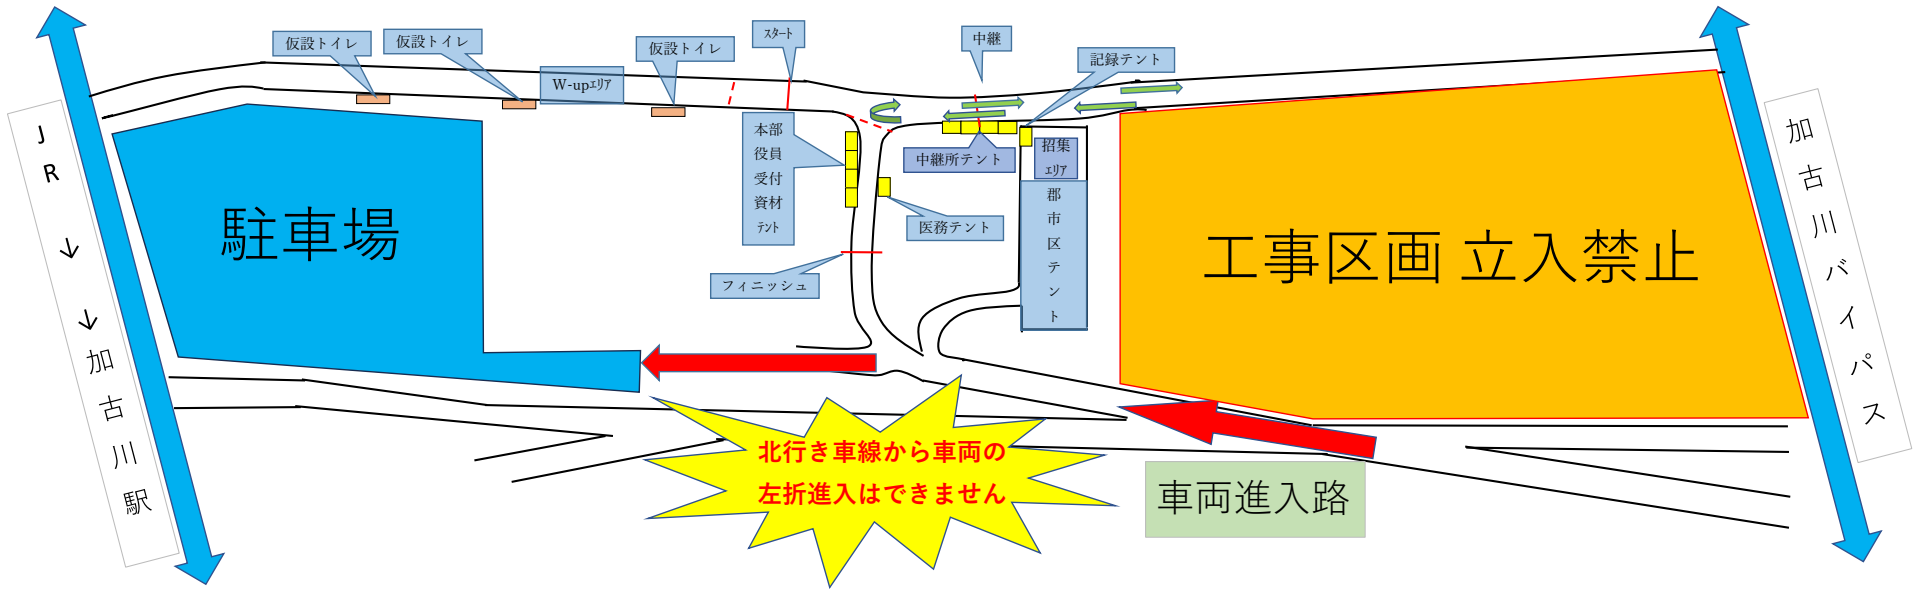

郡市区駅伝会場図

駐車場

工事区画 立入禁止

北行き車線から車両の
左折進入はできません

車両進入路

J
R
↓
↓
加古川
駅

加古川
バイパス