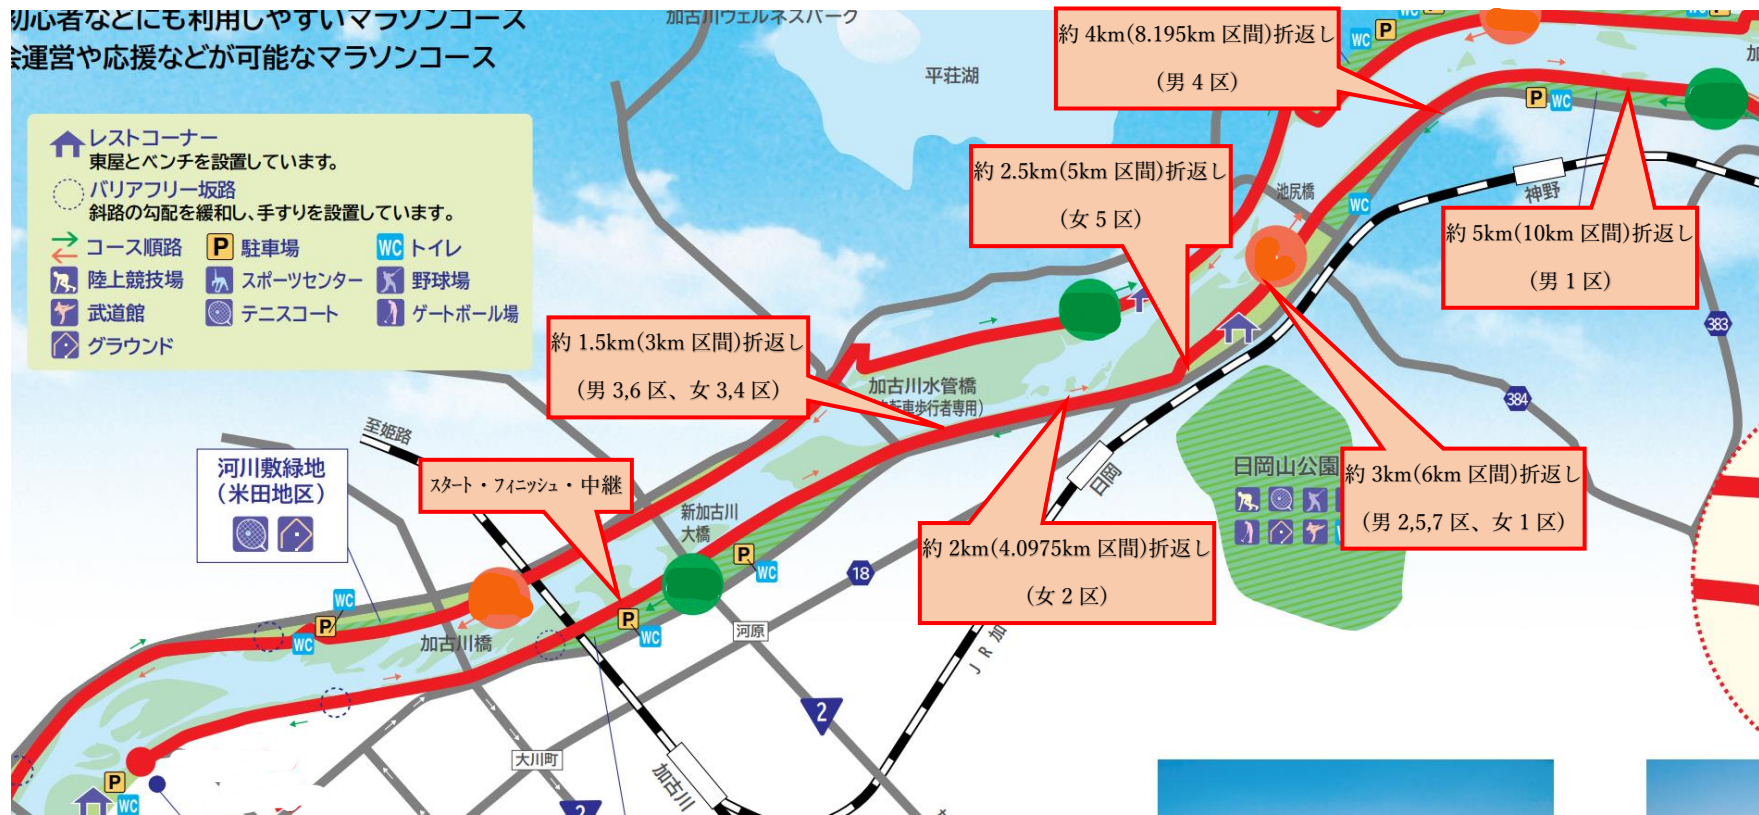

令和6年度（令和7年2月開催）郡市区対抗駅伝コース概略図

初心者などにも利用しやすいマラソンコース  
運営や応援などが可能なマラソンコース

(兵庫県ホームページ：加古川みなもロードパンフレット概要より)

加古川市防災センター付近より約2km上流側に郡市区対抗駅伝のスタートフィニッシュ・中継点を設けています。